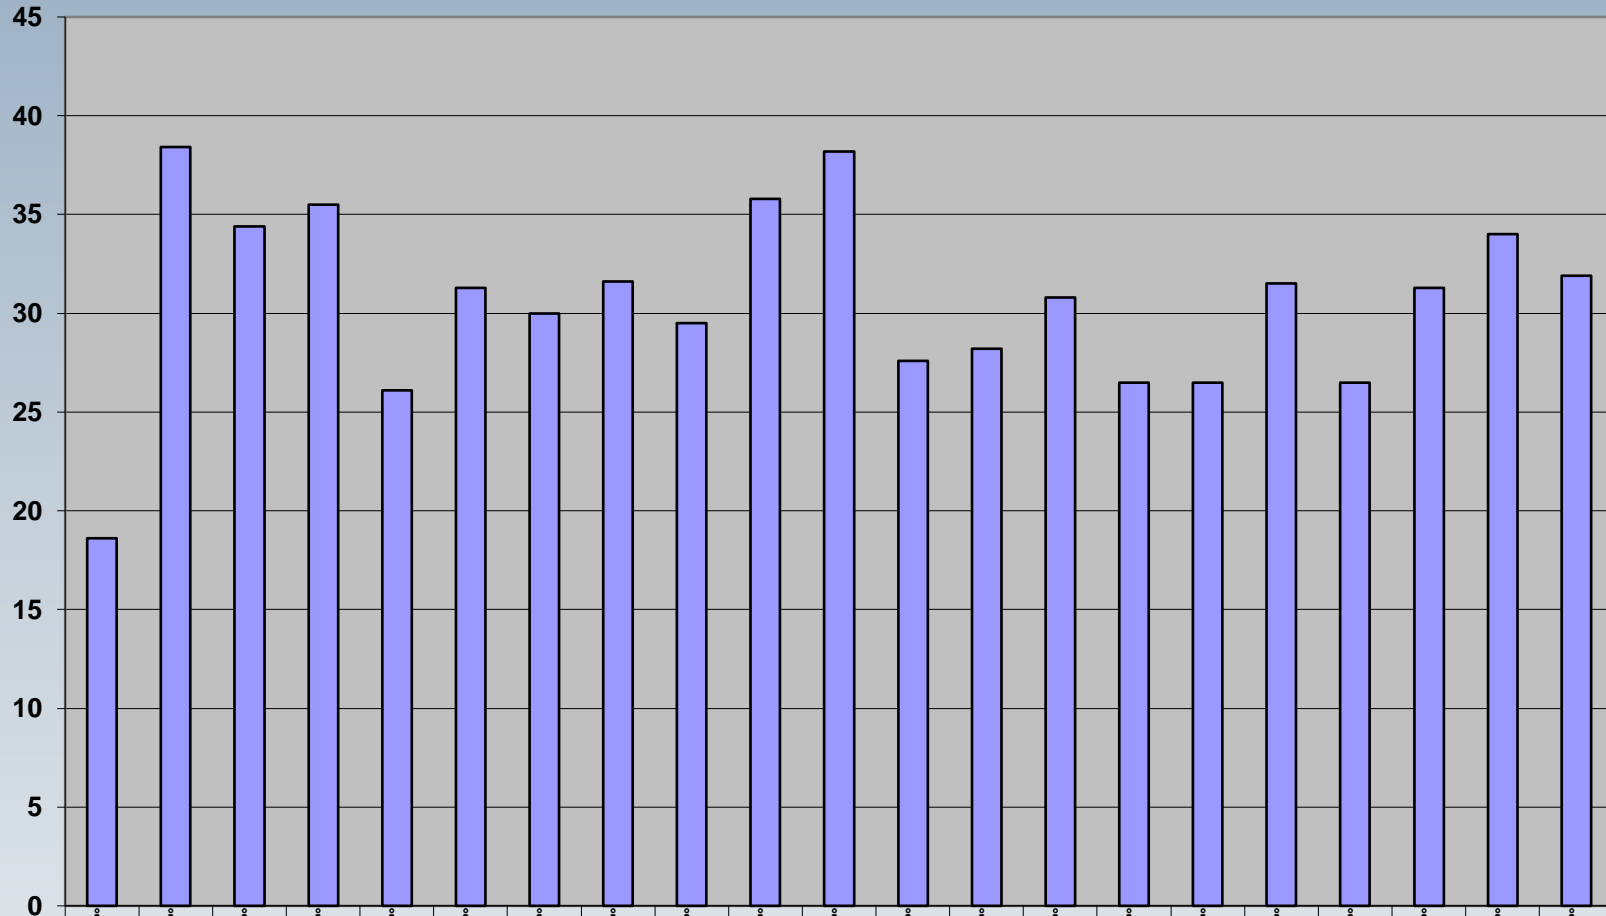

Gennemsnitlig dyndtykkelse over 21 år

CM

■ Middel

2003	2004	2005	2006	2007	2008	2009	2010	2011	2012	2013	2014	2015	2016	2017	2018	2019	2020	2021	2022	2024
18,6	38,4	34,4	35,5	26,1	31,3	30	31,6	29,5	35,8	38,2	27,6	28,2	30,8	26,5	26,5	31,5	26,5	31,3	34	31,9