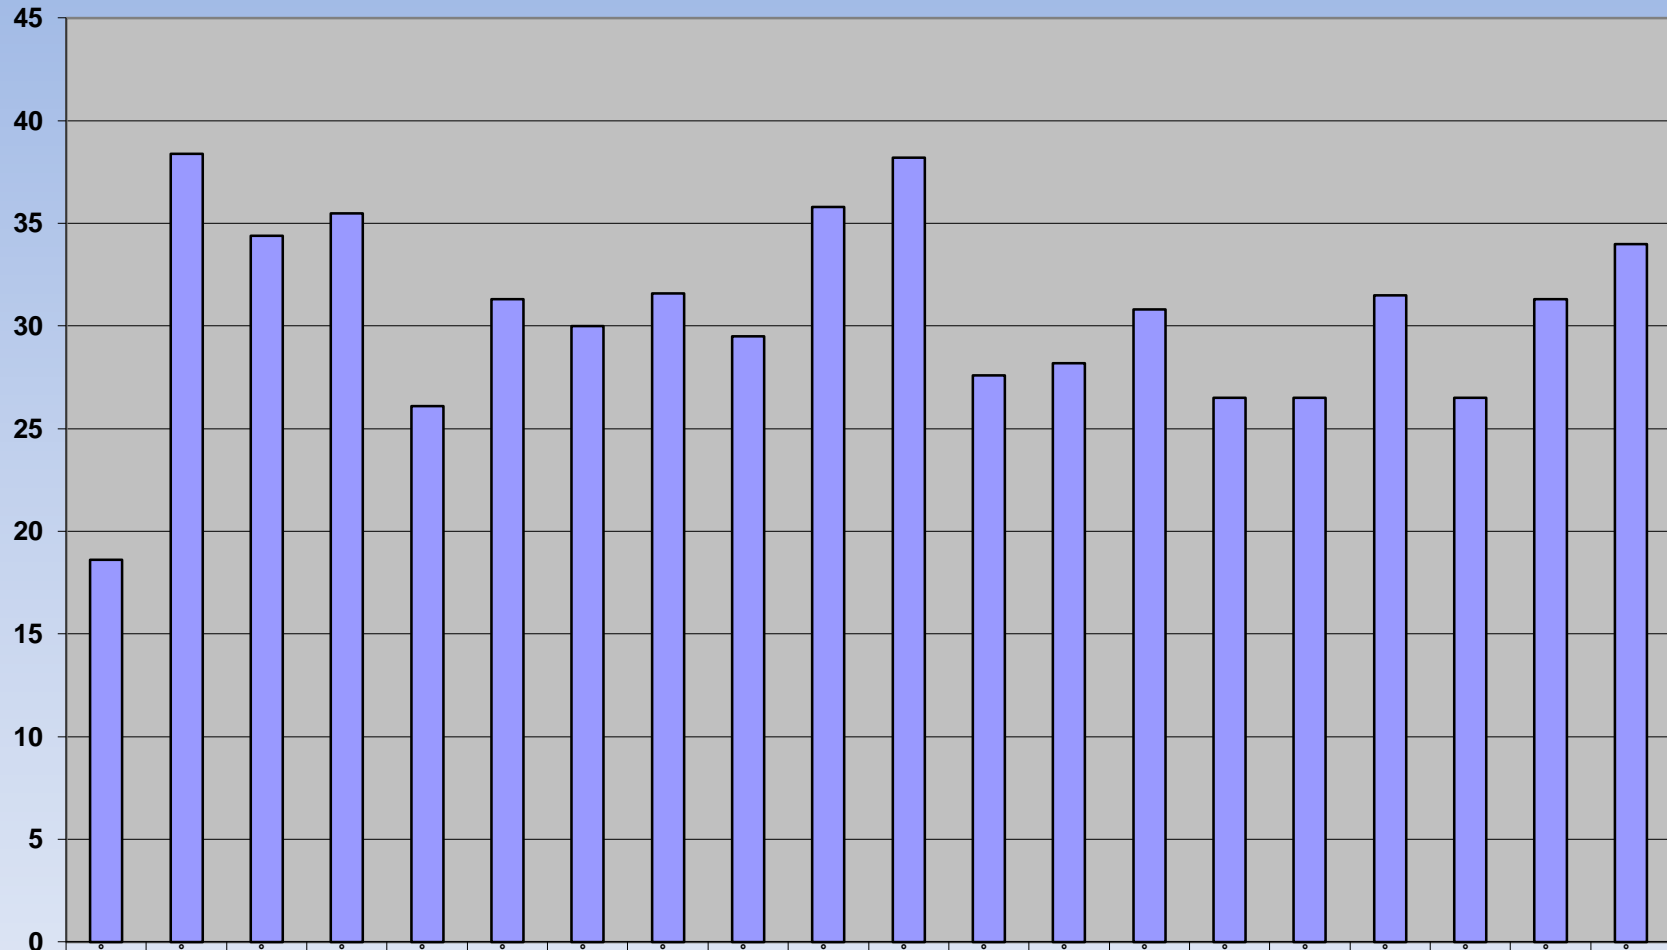

Gennemsnitlig dyndtykkelse over 20 år

CM

■ Middel	18,6	38,4	34,4	35,5	26,1	31,3	30	31,6	29,5	35,8	38,2	27,6	28,2	30,8	26,5	26,5	31,5	26,5	31,3	34
----------	------	------	------	------	------	------	----	------	------	------	------	------	------	------	------	------	------	------	------	----